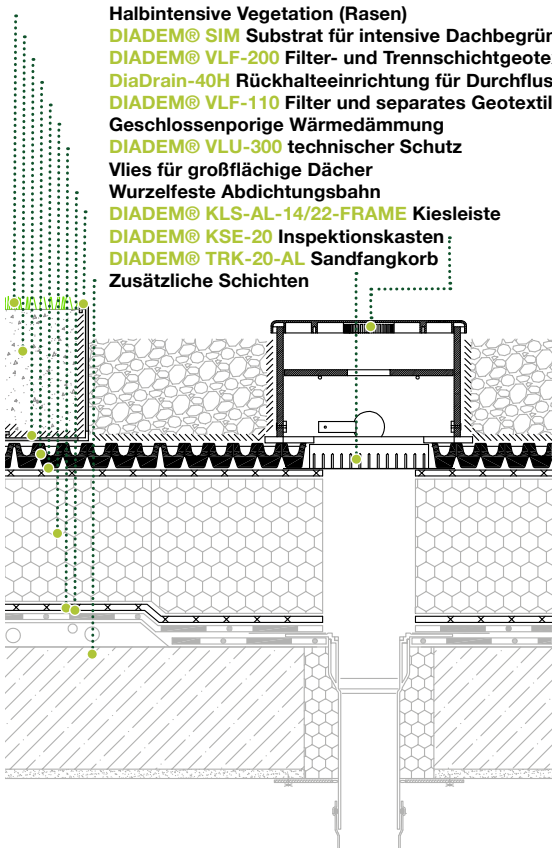

DIADEM®350

HALBINTENSIVES GRÜNDACH,
UMKEHRDACH
DACHABLAUF IM GRÜNDACH

DIADEM® Produkt:
DiaDomino, KSE, KLS, TRK

DIADEM®750

FLOODED, INTENSIVE GREEN ROOF,
WARM ROOF
JUNCTION

DIADEM® Produkt:
RDB, DiaTurtle®

Halbintensive Vegetation (Rasen)
DIADEM® SIM Substrat für intensive Dachbegrünungen
DIADEM® VLF-200 Filter- und Trennschichtgeotextil
DiaDrain-40H Rückhalteeinrichtung für Durchflussverzögerung
DIADEM® VLF-110 Filter und separates Geotextil
Geschlossenporige Wärmedämmung
DIADEM® VLU-300 technischer Schutz
Vlies für großflächige Dächer
Wurzelfeste Abdichtungsbahn
DIADEM® KLS-AL-14/22-FRAME Kiesleiste
DIADEM® KSE-20 Inspektionskasten
DIADEM® TRK-20-AL Sandfangkorb
Zusätzliche Schichten