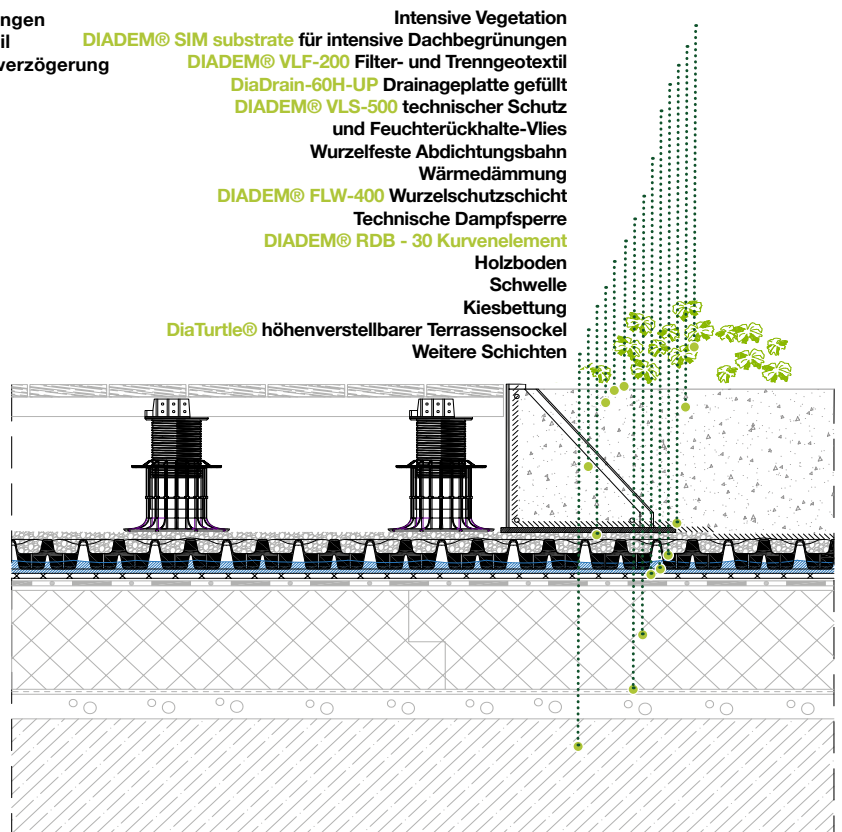

Intensive Vegetation
DIADEM® SIM substrate für intensive Dachbegrünungen
DIADEM® VLF-200 Filter- und Trenngeotextil
DiaDrain-60H-UP Drainageplatte gefüllt
DIADEM® VLS-500 technischer Schutz
und Feuchterückhalte-Vlies
Wurzelfeste Abdichtungsbahn
Wärmedämmung
DIADEM® FLW-400 Wurzelschutzschicht
Technische Dampfsperre
DIADEM® RDB - 30 Kurvenelement
Holzboden
Schwelle
Kiesbettung
DiaTurtle® höhenverstellbarer Terrassensockel
Weitere Schichten