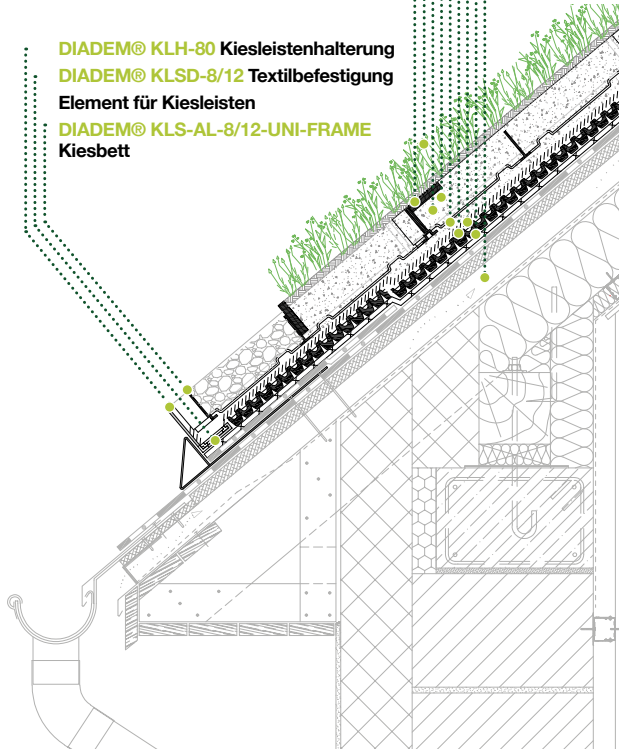

Green Up the Roof!

Green Up the Roof!

DIADEM®150

EXTENSIV BEGRÜNTES DACH
STEILDACH OHNE DACHRINNE
NEIGUNG > 25°

DIADEM® Produkt:
DiaDomino, KLS, KLSL, KLH

DiaDomino-DP Schrägdachsystem
DIADEM® MAT25 Sedum-Matte
DIADEM® SEM Substrat für extensive
Dachbegrünungen (in DiaDomino geocells)
DIADEM® VLF-150 Filter- und Trennschichtgeotextil
DiaDrain-25H Rückhalteplatte für Durchflussverzögerung
DIADEM® VLU-300 technisches Schutzvlies für
Großflächige Dächer
Wurzelresistente Abdichtungsbahn
zusätzliche Schichten

DIADEM® KLH-80 Kiesleistenhalterung
DIADEM® KLSL-8/12 Textilbefestigung
Element für Kiesleisten
DIADEM® KLS-AL-8/12-UNI-FRAME
Kiesbett

DIADEM®150

EXTENSIVES GRÜNDACH, WARMDACH
DACHTRAUFE OHNE BRÜSTUNG

DIADEM® Produkt:
KLS, KLSL