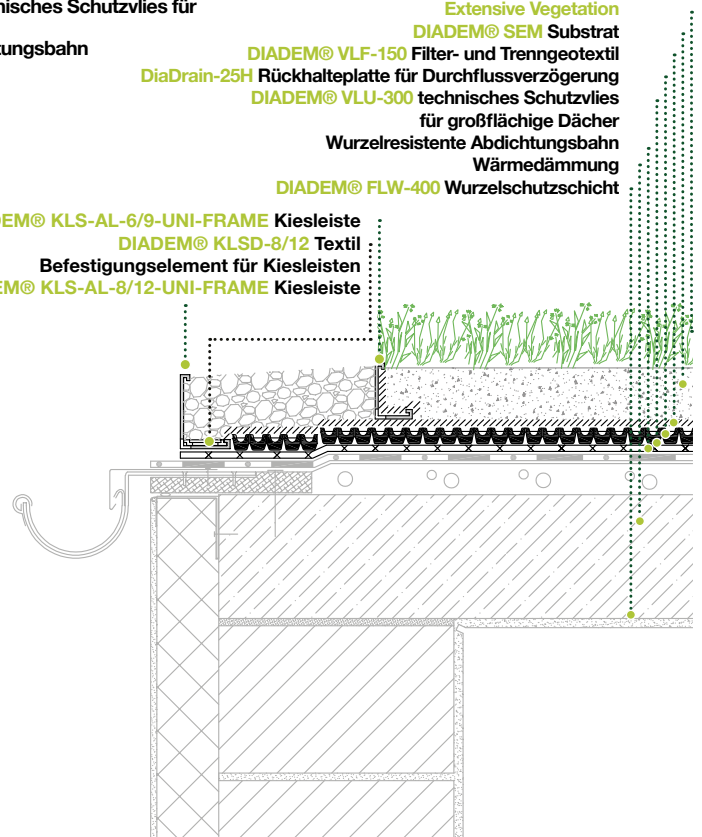

DIADEM®150

EXTENSIVES GRÜNDACH, WARMDACH
DACHTRAUFE OHNE BRÜSTUNG

DIADEM® Produkt:
KLS, KLSL

Extensive Vegetation
DIADEM® SEM Substrat
DIADEM® VLF-150 Filter- und Trenngeotextil
DiaDrain-25H Rückhalteplatte für Durchflussverzögerung
DIADEM® VLU-300 technisches Schutzvlies für großflächige Dächer
Wurzelresistente Abdichtungsbahn
Wärmedämmung
DIADEM® FLW-400 Wurzelschutzschicht

DIADEM® KLS-AL-6/9-UNI-FRAME Kiesleiste
DIADEM® KLSL-8/12 Textil
Befestigungselement für Kiesleisten
DIADEM® KLS-AL-8/12-UNI-FRAME Kiesleiste

DiaDrain 25H
Rückhalteplatte für Durchflussverzögerung (2020x1100x25 mm)