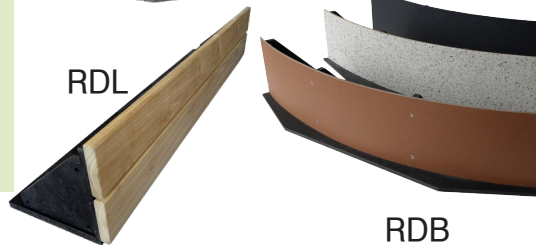

ALKALMAZÁSI TERÜLET

Az RD típusú termékek extenzív és intenzív zöldtetők és egyéb kertek különböző rétegvastagságú felépítményeinek szegélyezésére alkalmas, szerelt jelleggel kivitelezhető támaszelemek. Bennmaradó zsaluként is alkalmazható.

100% újrahasznosítható

KÍRÁSI SZÖVEG

RDA
„A” keresztmetszetű műanyag szegélyelem, kompozitfa (opcionális) burkolású homloklappal és felső szegéllyel, belső kábelcsatornával vezetékek és csövek rejtett fűzéséhez. Tartalmazza a rozsdamentes kötőelemeket a szegélyek egymáshoz való csatlakoztatásához. Anyag: kompozitfa, reciklált polietilén; méret: 115x46x42,5 cm (hxsxm); szín: szürke, kérésre RAL szerint festhető; tömeg: 17,4 kg/fm.

RDB
Könnyű, íves műanyag szegélyelem merevítő bordákkal, max. 12 cm vastagságú rétegek szegélyezésére. A szegélyek egymáshoz csatlakoztatásához szükséges rozsdamentes kötőelemeket a szállítási csomag tartalmazza. Előlap: rizsháncs-műanyag kompozit (opcionális); Talplemez: újrahasznosított polietilén; Méret: 100x40x12 cm (hxsxm); Szín:barna; Felületkezelés (opcionális): RAL színskála szerint festett.

RDL
Könnyű, „L” keresztmetszetű műanyag szegélyelem merevítő bordákkal, max. 12 cm vastagságú rétegek szegélyezésére. A szegélyek egymáshoz csatlakoztatásához szükséges rozsdamentes kötőelemeket a szállítási csomag tartalmazza. Előlap: rizsháncs-műanyag kompozit (opcionális); Talplemez: újrahasznosított polietilén; Méret: 115x19x12 cm (hxsxm); Szín: barna; Felületkezelés (opcionális): RAL színskála szerint festett

Gyártmány: DIADEM® RDA / RDB / RDL
Gyártói tanúsítvány: APP Kft.
Weboldal: www.diadem.com

MŰSZAKI ADATOK

	RDA	RDL	RDB
Anyag	biokompozit, akácfa (Robinia pseudoacacia)		biokompozit
Szín	RAL színskála szerint festhető		
Standard hosszúság (cm)		115	
Maximális magasság (cm)	70		40

APP Dachgarten GmbH, D-85049 Ingolstadt, Jurastrasse 21
Tel.: +49 841 370 9496 • info@grundach.com • www.grundach.com
DIADEM® APP Kft., H-9028 Győr, Fehérvári út 75.
Tel.: +36 96 512 910 • info@diadem.com • www.diadem.com

Green Up the Roof!

TERMÉKISMERTETŐ