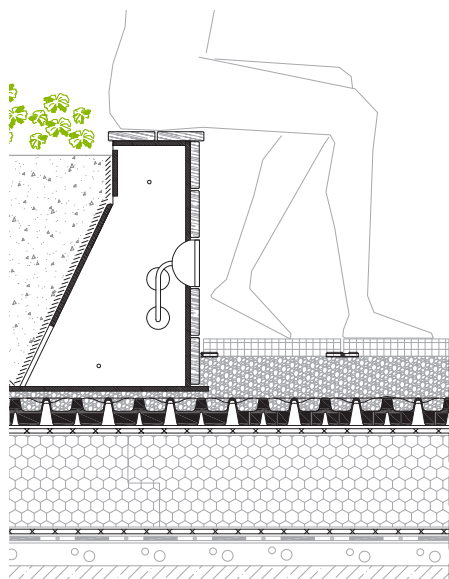

RDA / RDB / RDL

Szegélyelemek WPC, biokompozit,
vagy akácfa borítású előlappal és ülőfelülettel

ELŐNYÖK

- Bármilyen vonalvezetés kivitelezhető
- Könnyű, kis szerkezeti súly
- Helyszíni betonozást nem igényel
- Ívek is képezhetők
- Gyorsan kivitelezhető
- Esztétikus, az épület stílusához alkalmazkodó kivitel
- Gépészeti csatornákkal is rendelhető, az RDA esetén standard
- Szerelhető különféle lámpákkal vagy egyéb szerelvényekkel
- Többféle burkolattal is kivitelezhető
- Víztartó részek (virágládák, medencék) is kialakíthatóak

DIADEM® RÉTEGREND RDA-567 könnyű szegélyelem

fagyálló lapburkolat (FK-5-UFO
fugakeresztel)
zúzalékágy

DiaDrain-60H-UP drénlemez kitöltve

VLF-110 elválasztótextil

zártcellás hőszigetelés

VLU-500 védőtextil

(gyökérálló) vízszigetelés

további rétegrend