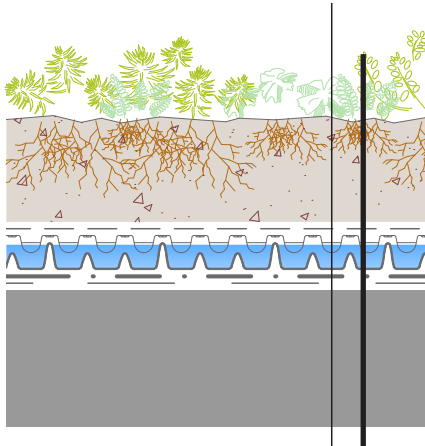

VORTEILE

- Verbessert die Klimaeigenschaften der Gebäude
- Regenwasserrückhaltung
- Lebensraum für die Natur
- Ansetzbar für die meisten Deckenkonstruktionen
- Brandschutzklasse - nach der Norm EN 13501-5: Broof (t2)

DIADEM® SCHICHTAUFBAU

- DiaMat^{PRO} Sedumteppich
- extensives Pflanzsubstrat (SEM) 4-15 cm
- VLF-150 Trenn- und Filtervlies
- DiaDrain-25H Drainplatte
- VLU-300 mechanische Schutzvlies
- wurzelfeste Abdichtung
- weiterer Schichtaufbau

ANWENDUNG

Der Einbau des Produktes ist auf nicht begehbaren Gebäudekonstruktionen mit beschränkter Tragfähigkeit empfehlenswert. Es bietet eine ökologische Schutzschicht, die in erster Linie - neben technischen Vorteilen - eine gute Rückhaltung des Regenwassers und positive klimatische Auswirkungen ermöglicht.

Wann und in welchen Farben blühen die Pflanzen auf dem Dach?

Der Hauptblühzeitraum ist von April bis Juli. Es ist aber auch möglich die Arten so auszuwählen, dass der Blühzeitraum noch weiter verlängert wird. Die Farben sind weiß, gelb, rosa, rot bis zu blau, aber auch vor und nach der Blühzeit zeigt sich das Dach attraktiv.