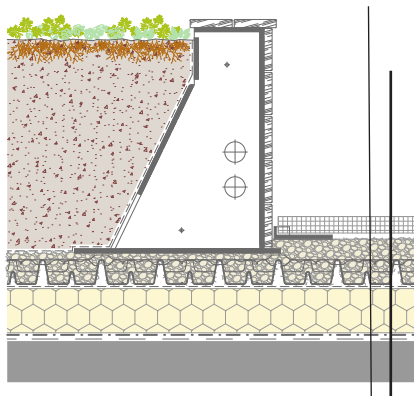

RDA / RDB / RDL / RDT

Szegélyelemek polipropilén, reciklát, WPC vagy akácfa borítású előlappal és ülőfelülettel

ELŐNYÖK

- Bármilyen vonalvezetés kivitelezhető
- Könnyű, kis szerkezeti súly, gyorsan beépíthető
- Helyszíni betonozást nem igényel
- Ívek is képezhetők
- Esztétikus, az épület stílusához alkalmazkodó kivitel
- Gépészeti csatornákkal is rendelhető, az RDA esetén standard
- Szerelhető különféle lámpákkal vagy egyéb szerelvényekkel
- Többféle burkolattal is kivitelezhető
- Víztartó részek (virágládák, medencék) is kialakíthatóak
- RDB és RDL elemek egymással kombinálhatóak a borítások figyelembe vételével

DIADEM® RÉTEGREND

- RDA könnyű szegélyelem
- fagyálló lapburkolat -
- FK-5-UFO fugakereszt
- zúzalékágy, min. 3,0 cm
- DiaDrain-60H-UP perforált drénlemez
- VLF-110 elválasztó- és szűrő geotextil
- zártcellás hőszigetelés
- VLU-500 mechanikai védő geotextil
- gyökérálló vízszigetelés
- további rétegrend

100% újrahasznosítható

ALKALMAZÁSI TERÜLET

Az RD típusú termékek extenzív és intenzív zöldtetők és egyéb kertek különböző rétegvastagságú felépítményeinek szegélyezésére alkalmas, szerelt jelleggel kivitelezhető támaszelemek. Bennmaradó zsaluként is alkalmazható.

RDB

Könnyű, íves műanyag szegélyelem merevítő bordákkal. A rögzítéshez szükséges elemeket tartalmazza. Előlap: polipropilén; talplemez: újrahasznosított polietilén vagy reciklát anyagból is készíthető a maximális ív figyelembe vételével; méret: 100 x 40 x 12 cm (h x sz x m); szín: szürke, kérésre RAL színskála szerint festett.